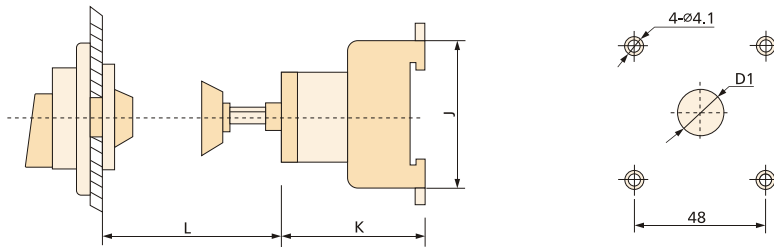

LXW30 Series Universal Rotary Switch

Install base with door lock

Description	Dimensions(mm)			
	D1	K	Lmin	Lmax
LXW30-20	22	50	32	118
LXW30-32	22	50	32	118
LXW30-40	22	61	32	118
LXW30-63	22	61	32	118
LXW30-80	22	68	32	118
LXW30-100	22	68	32	118

Dimensions and installation

Plastic box

Description	Dimensions(mm)					Installation(mm)			
	D3	D4	M	N	P	A1	A2	B	D2
LXW30-20/3	23	19	85	80	160	150	-	-	4.1
LXW30-32/3	23	19	85	80	160	150	-	-	4.1
LXW30-40/3	29	23	91	91	190	178	-	-	4.1
LXW30-63/3	29	23	91	91	190	178	-	-	4.1
LXW30-80/3	37.5	23	100	100	250	-	229	124	4.1
LXW30-100/3	37.5	23	100	100	250	-	229	124	4.1