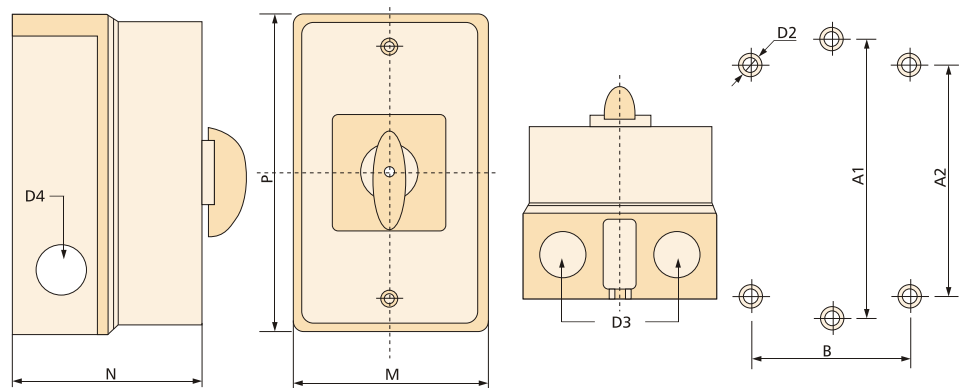

LXW30 Series Universal Rotary Switch

Install base with door lock

Description	Dimensions(mm)			
	D1	K	Lmin	Lmax
LXW30-20	22	50	32	118
LXW30-32	22	50	32	118
LXW30-40	22	61	32	118
LXW30-63	22	61	32	118
LXW30-80	22	68	32	118
LXW30-100	22	68	32	118

Dimensions and installation

Plastic box

Description	Dimensions(mm)					Installation(mm)			
	D3	D4	M	N	P	A1	A2	B	D2
LXW30-20/3	23	19	85	80	160	150	-	-	4.1
LXW30-32/3	23	19	85	80	160	150	-	-	4.1
LXW30-40/3	29	23	91	91	190	178	-	-	4.1
LXW30-63/3	29	23	91	91	190	178	-	-	4.1
LXW30-80/3	37.5	23	100	100	250	-	229	124	4.1
LXW30-100/3	37.5	23	100	100	250	-	229	124	4.1